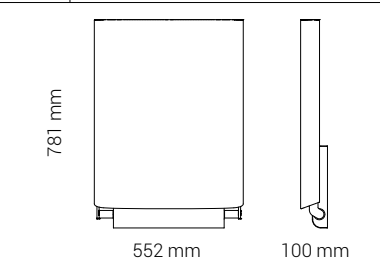

WWW.DANDRYER.DK

BJÖRK PUSLEBORD

- Pulverlakeret rustfrit stål og aluminium
- Certificeret i henhold til DIN EN 12221-1:2008 + A1:2013
- Afrundede kanter for optimal sikkerhed
- Bæreevne op til 80 kg
- Torsionsfjedre gør det nemt at åbne og lukke puslebordet
- Mat sort, klassisk hvid og alle RAL-farver