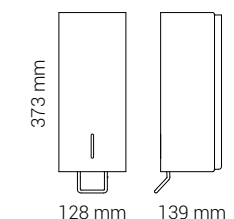

1. **SÆBE-/DESINFEKTIONSDISPENSER · MANUEL**
2. Pulverlakeret rustfrit stål
   - 1,2 l sæbe/desinfektion (=1000-1200 doseringer)
   - Fås til skumsæbe, flydende sæbe og desinfektion
   - Mat sort, klassisk hvid og alle RAL-farver
   - Topplade i 6 valgfri farver