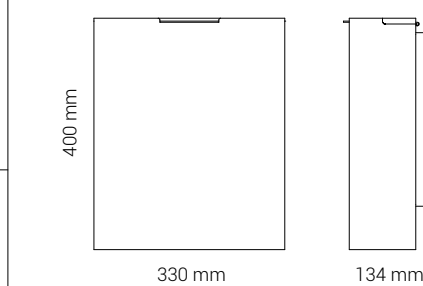

## BJÖRK HYGIEJNESPAND

- Pulverlakeret rustfrit stål
- 12 l kapacitet
- Indvendig fjederbelastet poseholder
- Mat sort, klassisk hvid og alle RAL-farver