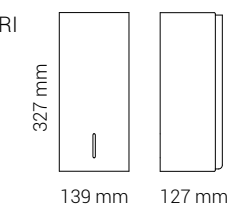

1. **SÆBE-/DESINFEKTIONSDISPENSER · BERØRINGSFRI**
2. Pulverlakeret rustfrit stål
   - 9,5 dl sæbe/desinfektion (=800-950 doseringer)
   - Batteridrevet eller tilsluttet strøm via transformer
   - Mat sort, klassisk hvid og alle RAL-farver
   - Topplade i 6 valgfri farver