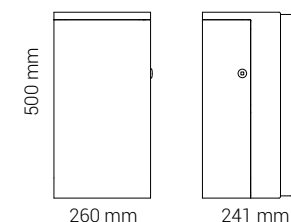

1. **AFFALDSSPAND**
2. Pulverlakeret rustfrit stål
   - 18 l kapacitet
   - Sidehængslet front
   - Mat sort, klassisk hvid og alle RAL-farver