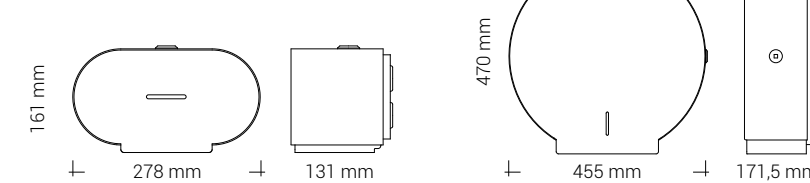

1. **JUMBO**
2. Pulverlakeret rustfrit stål
   - Passer til 1 jumborulle + 1 standardrulle
   - Mat sort, klassisk hvid og alle RAL-farver
3. **DOBBELT**
4. Pulverlakeret rustfrit stål
   - Passer til 2 standardruller
   - Mat sort, klassisk hvid og alle RAL-farver