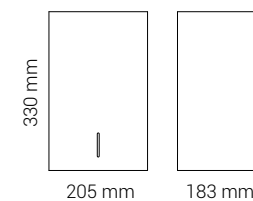

BJÖRK HÅNDTØRRER & SÆBEDISPENSER

1. **HÅNDTØRRER**
2. Pulverlakeret rustfrit stål
   - Tørretid på 10-15 sekunder.
   - Justerbar aktiveringsafstand
   - Mat sort, klassisk hvid og alle RAL-farver
   - Topplade i 6 valgfri farver