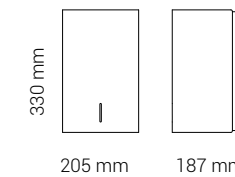

1. **CENTERRULLE PAPIRDISPENSER**
2. Pulverlakeret rustfrit stål
   - Passer til standardpapirruller med midterudtræk
   - Mat sort, klassisk hvid og alle RAL-farver
   - Topplade i 6 valgfri farver